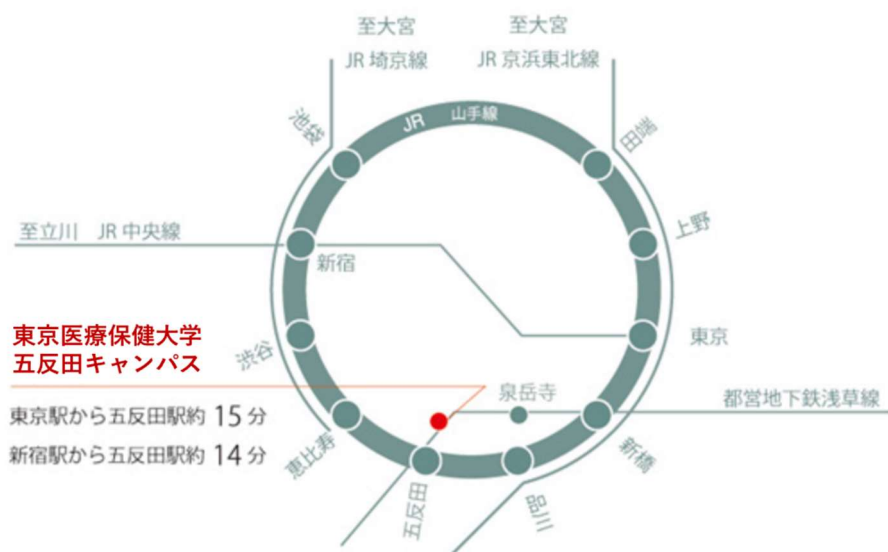

会場への案内図

東京医療保健大学大学院 五反田キャンパス

住所 〒141-8648
東京都品川区東五反田 4-1-17

最寄駅 JR山手線、東急池上線、都営浅草線
五反田駅より 徒歩8分

Google Map ↓

東京医療保健大学 五反田キャンパス